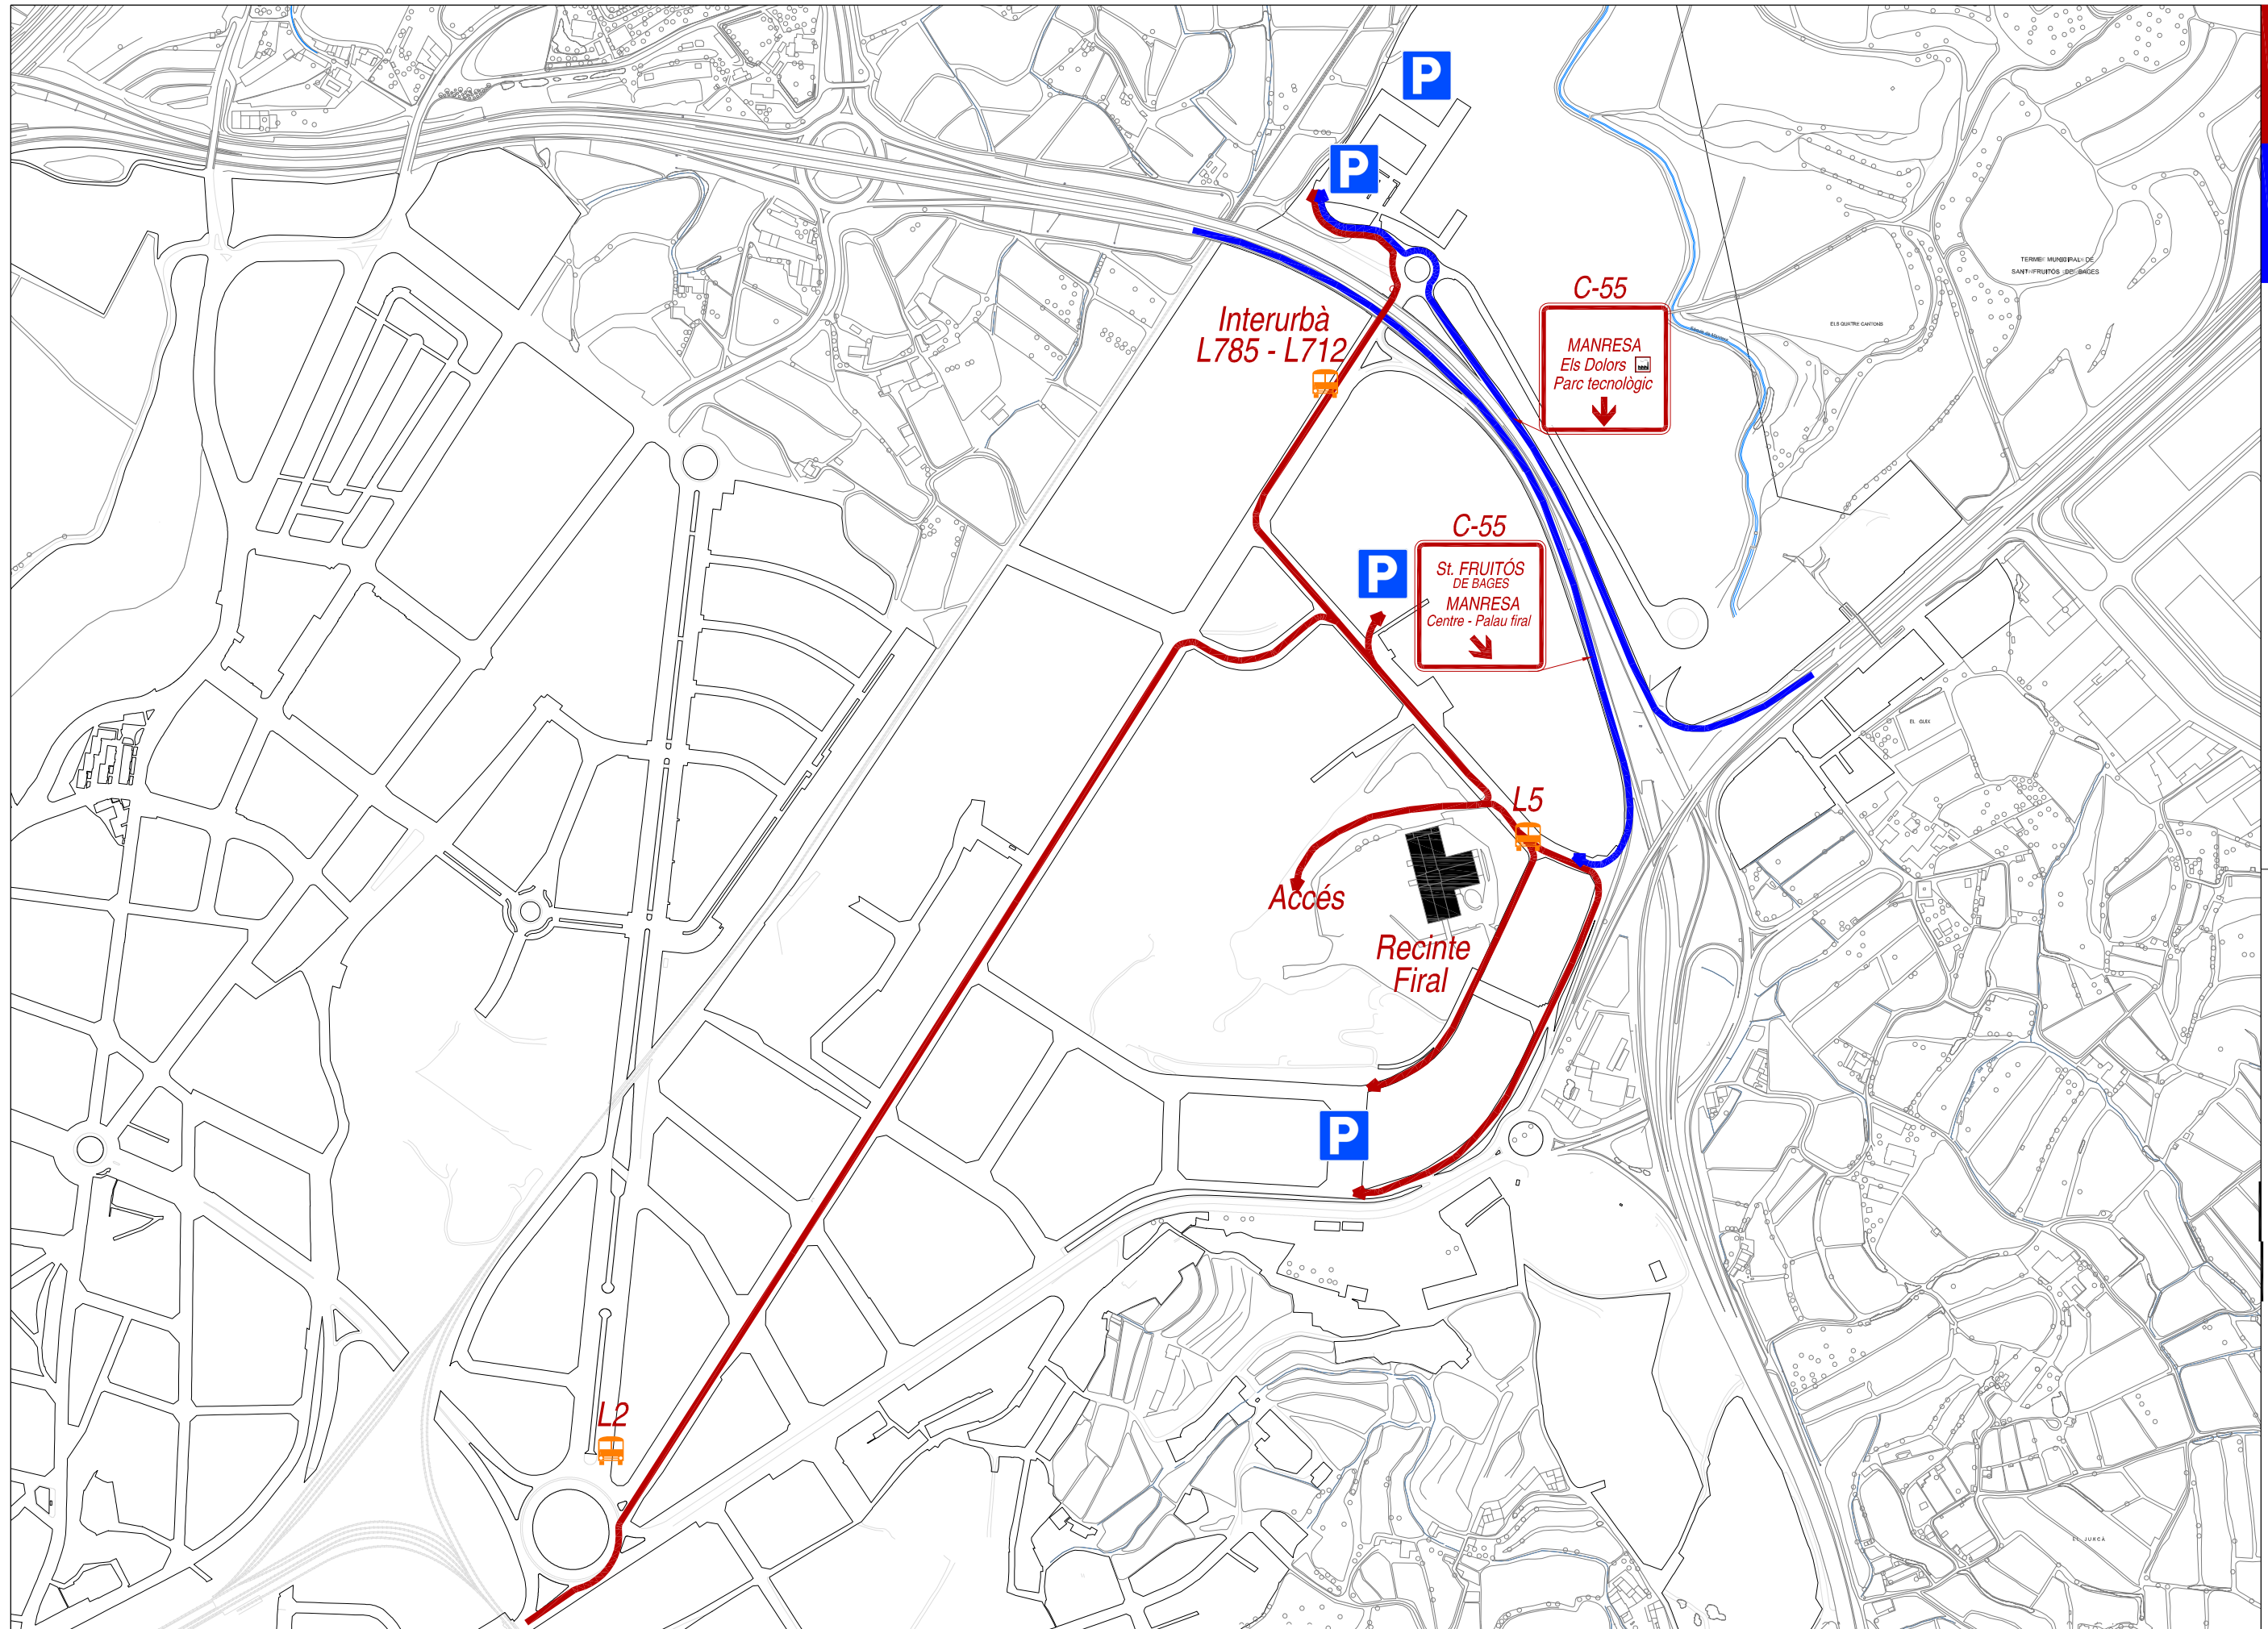

ACCESSOS I APARCAMENT PALAU FIRAL- Concert Love of Lesbian 30 abril

Ruta vianants

Ruta vehicles

 Aparcaments

 Parades BUS